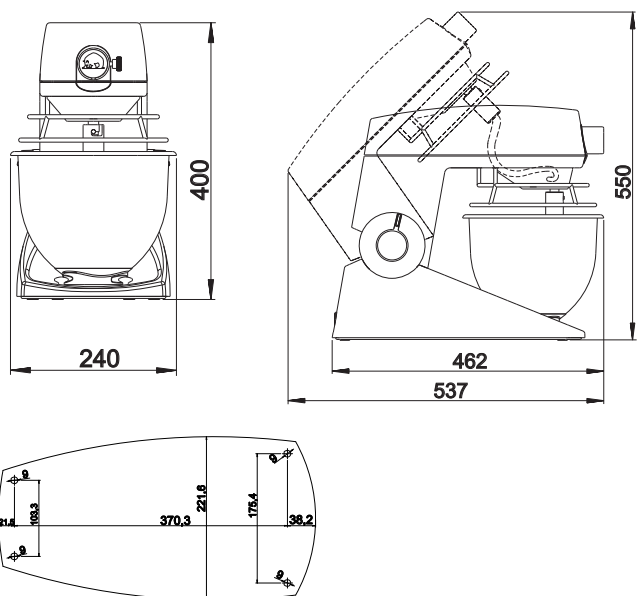

## VARIMIXER TEDDY 5 L DATOS TÉCNICOS

Volumen	5 l
Efecto	500 W
Tensión estándar*	220-240 V
Peso neto	18 kg
Alto x ancho x profundidad	400x240x462 mm
Velocidad variable	78-422 R.P.M.
Fases	1 fase
código de IP	IP42

## DIMENSIONES