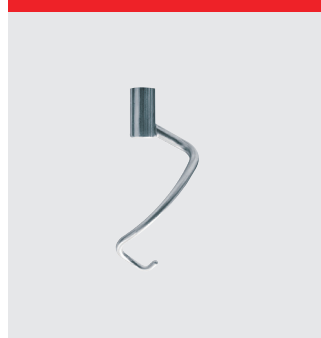

Gancho, acero inoxidable