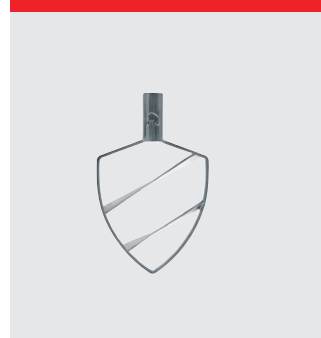

Pala, acero inoxidable